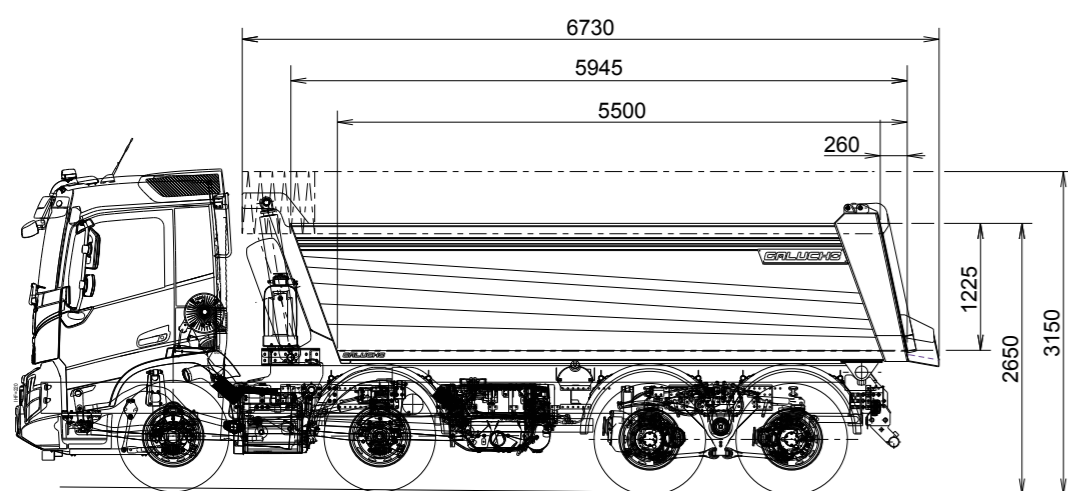

CARACTERÍSTICAS TÉCNICAS

Modelo	Espesor	Volumen
CGB K5	5 mm	12 - 22 m³
CGB K6	6 mm	12 - 22 m³
CGB K8	8 mm	12 - 22 m³
CGB K10	10 mm	12 - 22 m³